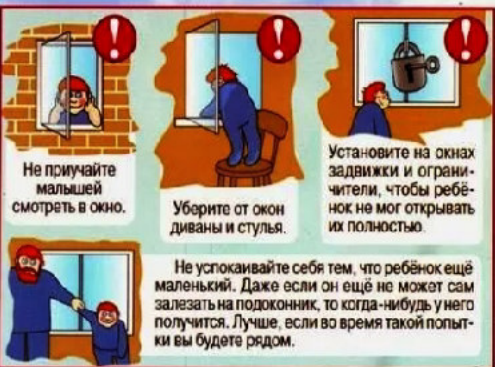

## Ограничитель открывания обеспечит безопасность вашим детям

Ограничитель открывания фиксирует приоткрытую оконную створку на безопасном расстоянии и не позволит вашему ребенку открыть ее полностью.

Теперь вы можете проветривать квартиру или дом, не боясь, что ваш ребенок подвергнет себя опасности выпадения.

### Преимущества решения

- защита и безопасность ваших детей
- легко монтируется
- универсален - подходит для любых металлопластиковых окон
- позволяет открывать створку во всех положениях
- не портит внешний вид окна